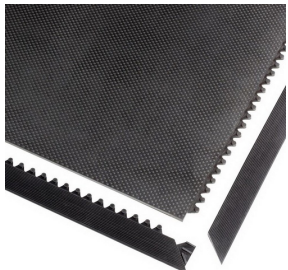

Maty ergonomiczne / Maty antywstrząsowe

Maty antywstrząsowa 040298

Maty antywstrząsowa, przystosowana do składowania ciężkich przedmiotów, pochłania energię uderzenia. Wykonana z bardzo trwałego materiału. Modułowa budowa pozwala na układanie w różne kształty. Krawędzie najazdowe umożliwiają tworzenie narożników wewnętrznych i zewnętrznych.

wymiar: 91 cm x 91 cm

Maty antywstrząsowa 045278

Maty antywstrząsowa, przystosowana do składowania ciężkich przedmiotów, pochłania energię uderzenia. Teksturowa faktura powierzchni zapewnia dobrą przyczepność. Wykonana z bardzo trwałego materiału, chroni podłogę i ciężkie przedmioty przy składowaniu.

wymiar: 122 cm x 182 cm
